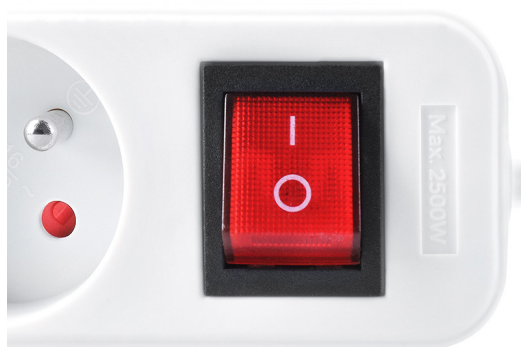

### Prodlužovací přívod, 6 zásuvek, bílý, vypínač, 5m

- počet zásuvek: 6
- průřez vodičů: 3 x 1mm<sup>2</sup>
- typ kabelu: H05VV-F3
- lomená vidlice
- barva: bílá
- délka: 5m
- 230V/10A
- vypínač

SOLIGHT HOLDING, S.R.O.